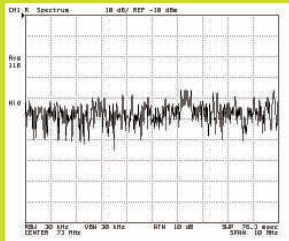

実績一例

産業用ラジコンヘリ墜落に伴う電波妨害調査

周波数に合わせたアンテナを作成し、ラジコンヘリ墜落場所を24時間受信調査を行い、十数回にわたる異常電波を発見いたしました。

●測定用アンテナ

●アンテナの設置

●平常時

●異常電波

●事業者への違法電波妨害