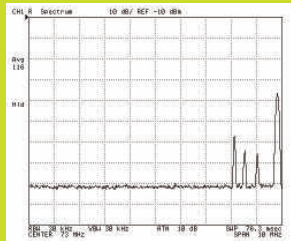

実績一例

産業用ラジコンヘリ墜落に伴う電波妨害調査

周波数に合わせたアンテナを作成し、ラジコンヘリ墜落場所を24時間受信調査を行い、十数回にわたる異常電波を発見いたしました。

●測定用アンテナ

●アンテナの設置

●平常時

●異常電波

●事業者への違法電波妨害