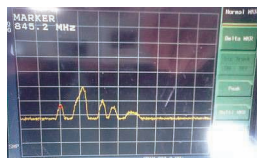

実績一例

産業用ラジコンヘリ墜落に伴う電波妨害調査

周波数に合わせたアンテナを作成し、ラジコンヘリ墜落場所を24時間受信調査を行い、十数回にわたる異常電波を発見いたしました。

●測定用アンテナ

●アンテナの設置

●平常時

●異常電波

●事業者への違法電波妨害