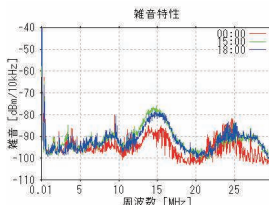

●マンションの雑音測定