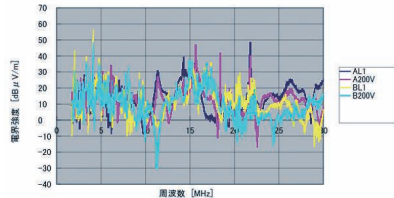

実績一例

産業用ラジコンヘリ墜落に伴う電波妨害調査

周波数に合わせたアンテナを作成し、ラジコンヘリ墜落場所を24時間受信調査を行い、十数回にわたる異常電波を発見いたしました。

●測定用アンテナ

●アンテナの設置

●平常時

●異常電波

●事業者への違法電波妨害