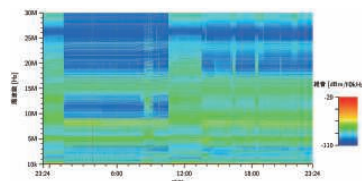

●家屋(一戸建て)の24時間雑音測定